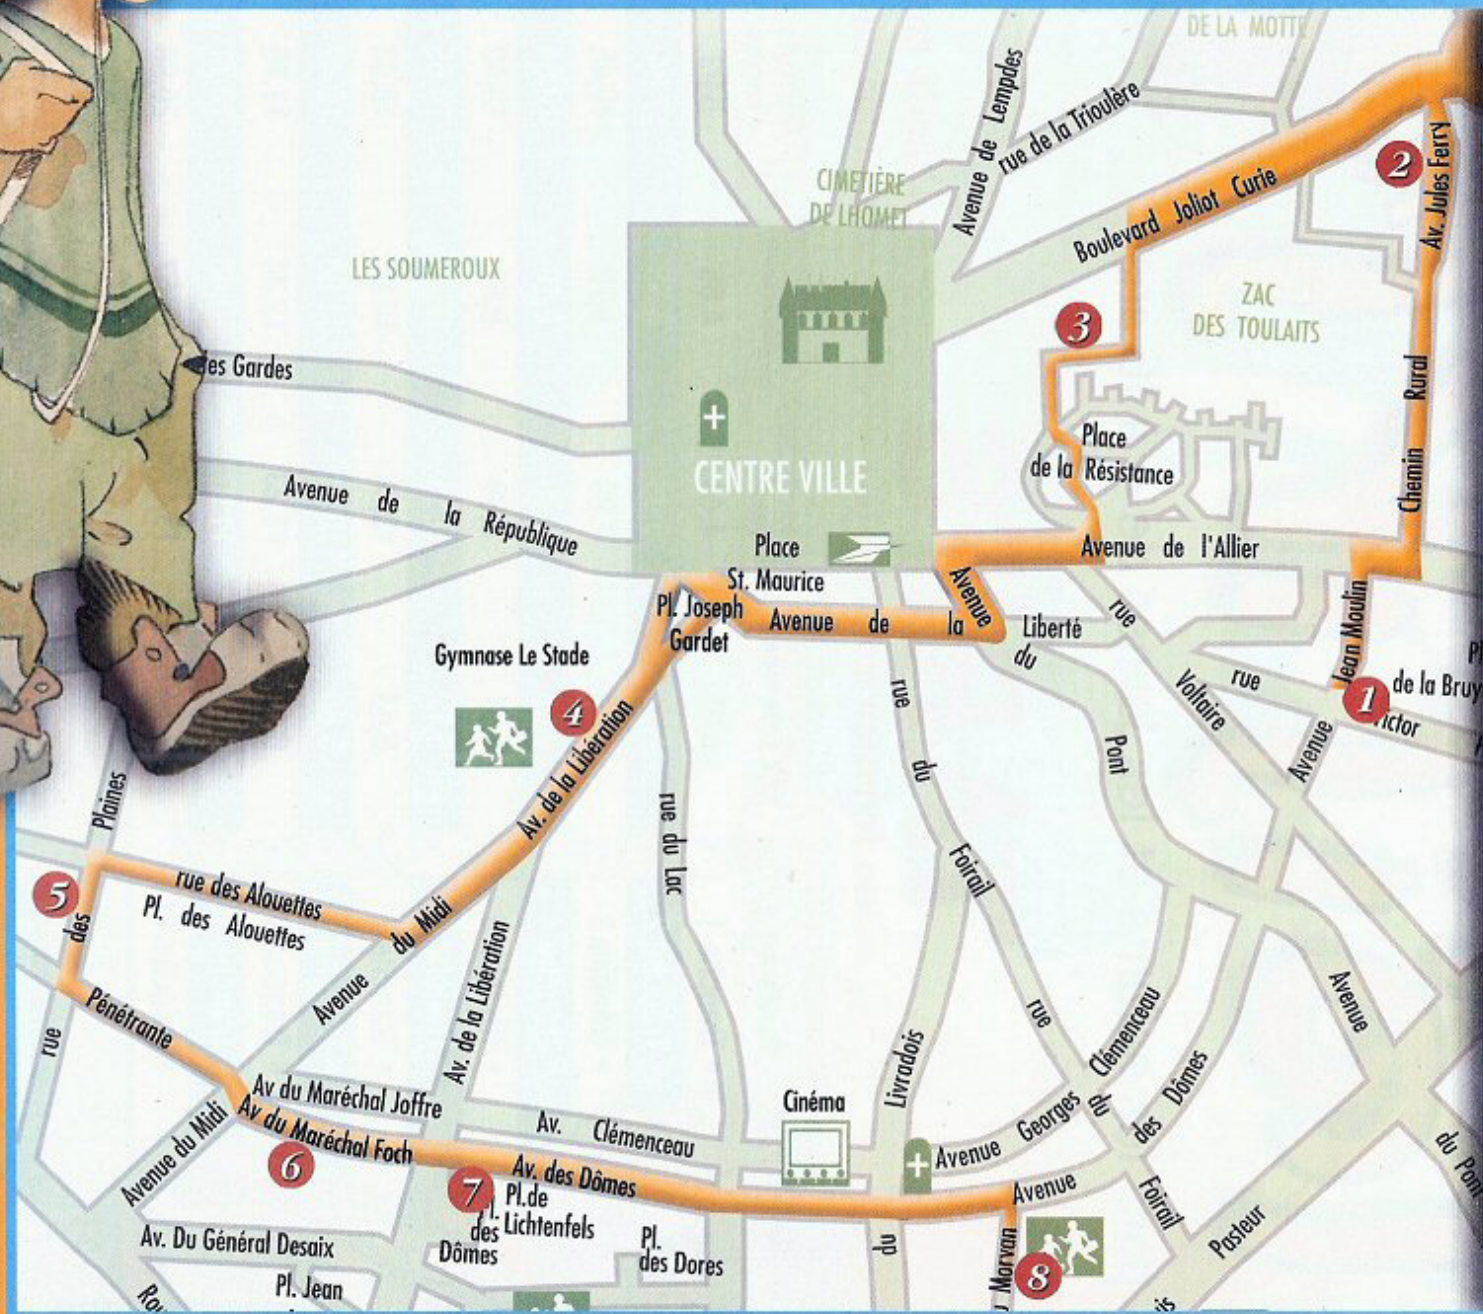

PRENDRE LE BUS ?

Les horaires de ramassage municipal peuvent varier de quelques minutes selon la circulation.

- 1** Victor-Hugo T2C parking snack Les Rives d'Allier 8h30
- 2** Lycée Descartes T2C 8h33
- 3** Ecole maternelle Henri Matisse 8h37
- 4** Gymnase Le Stade 8h45
- 5** Rue des Plaines - Service scolaire 8h49
- 6** Espace Louise-Michel 8h51
- 7** Les Dômes - T2C 8h53
- 8** Ecole Léon-Dhermain 8h57