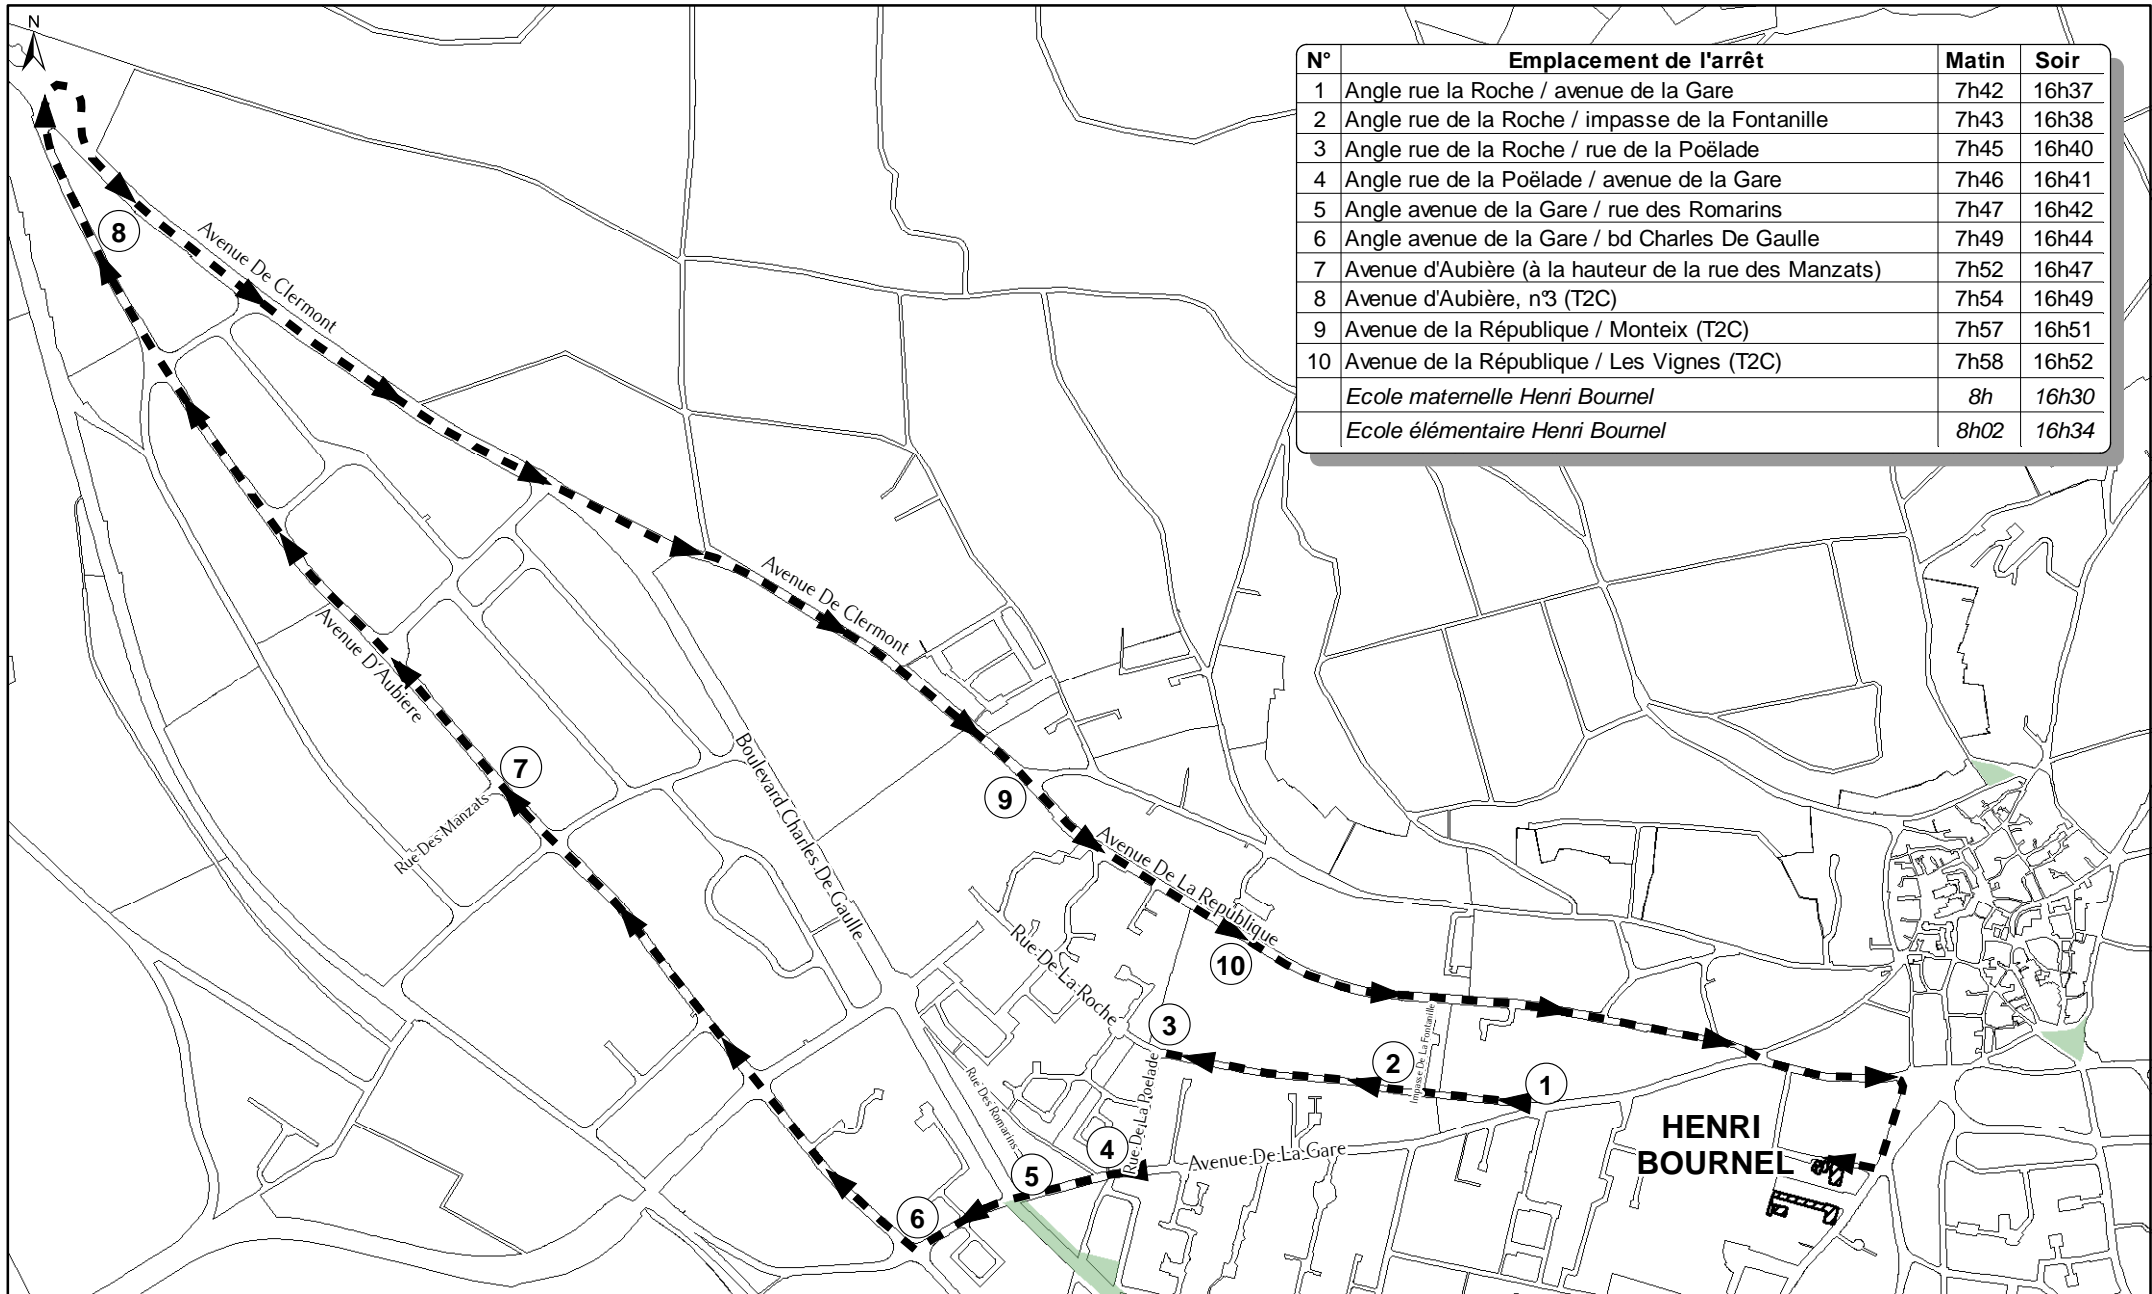

# LIGNE 1

Groupe scolaire Henri BOURNEL

N°	Emplacement de l'arrêt	Matin	Soir
1	Angle rue la Roche / avenue de la Gare	7h42	16h37
2	Angle rue de la Roche / impasse de la Fontaille	7h43	16h38
3	Angle rue de la Roche / rue de la Poélade	7h45	16h40
4	Angle rue de la Poélade / avenue de la Gare	7h46	16h41
5	Angle avenue de la Gare / rue des Romarins	7h47	16h42
6	Angle avenue de la Gare / bd Charles De Gaulle	7h49	16h44
7	Avenue d'Aubière (à la hauteur de la rue des Manzats)	7h52	16h47
8	Avenue d'Aubière, n°3 (T2C)	7h54	16h49
9	Avenue de la République / Monteix (T2C)	7h57	16h51
10	Avenue de la République / Les Vignes (T2C)	7h58	16h52
	<i>Ecole maternelle Henri Bournel</i>	8h	16h30
	<i>Ecole élémentaire Henri Bournel</i>	8h02	16h34