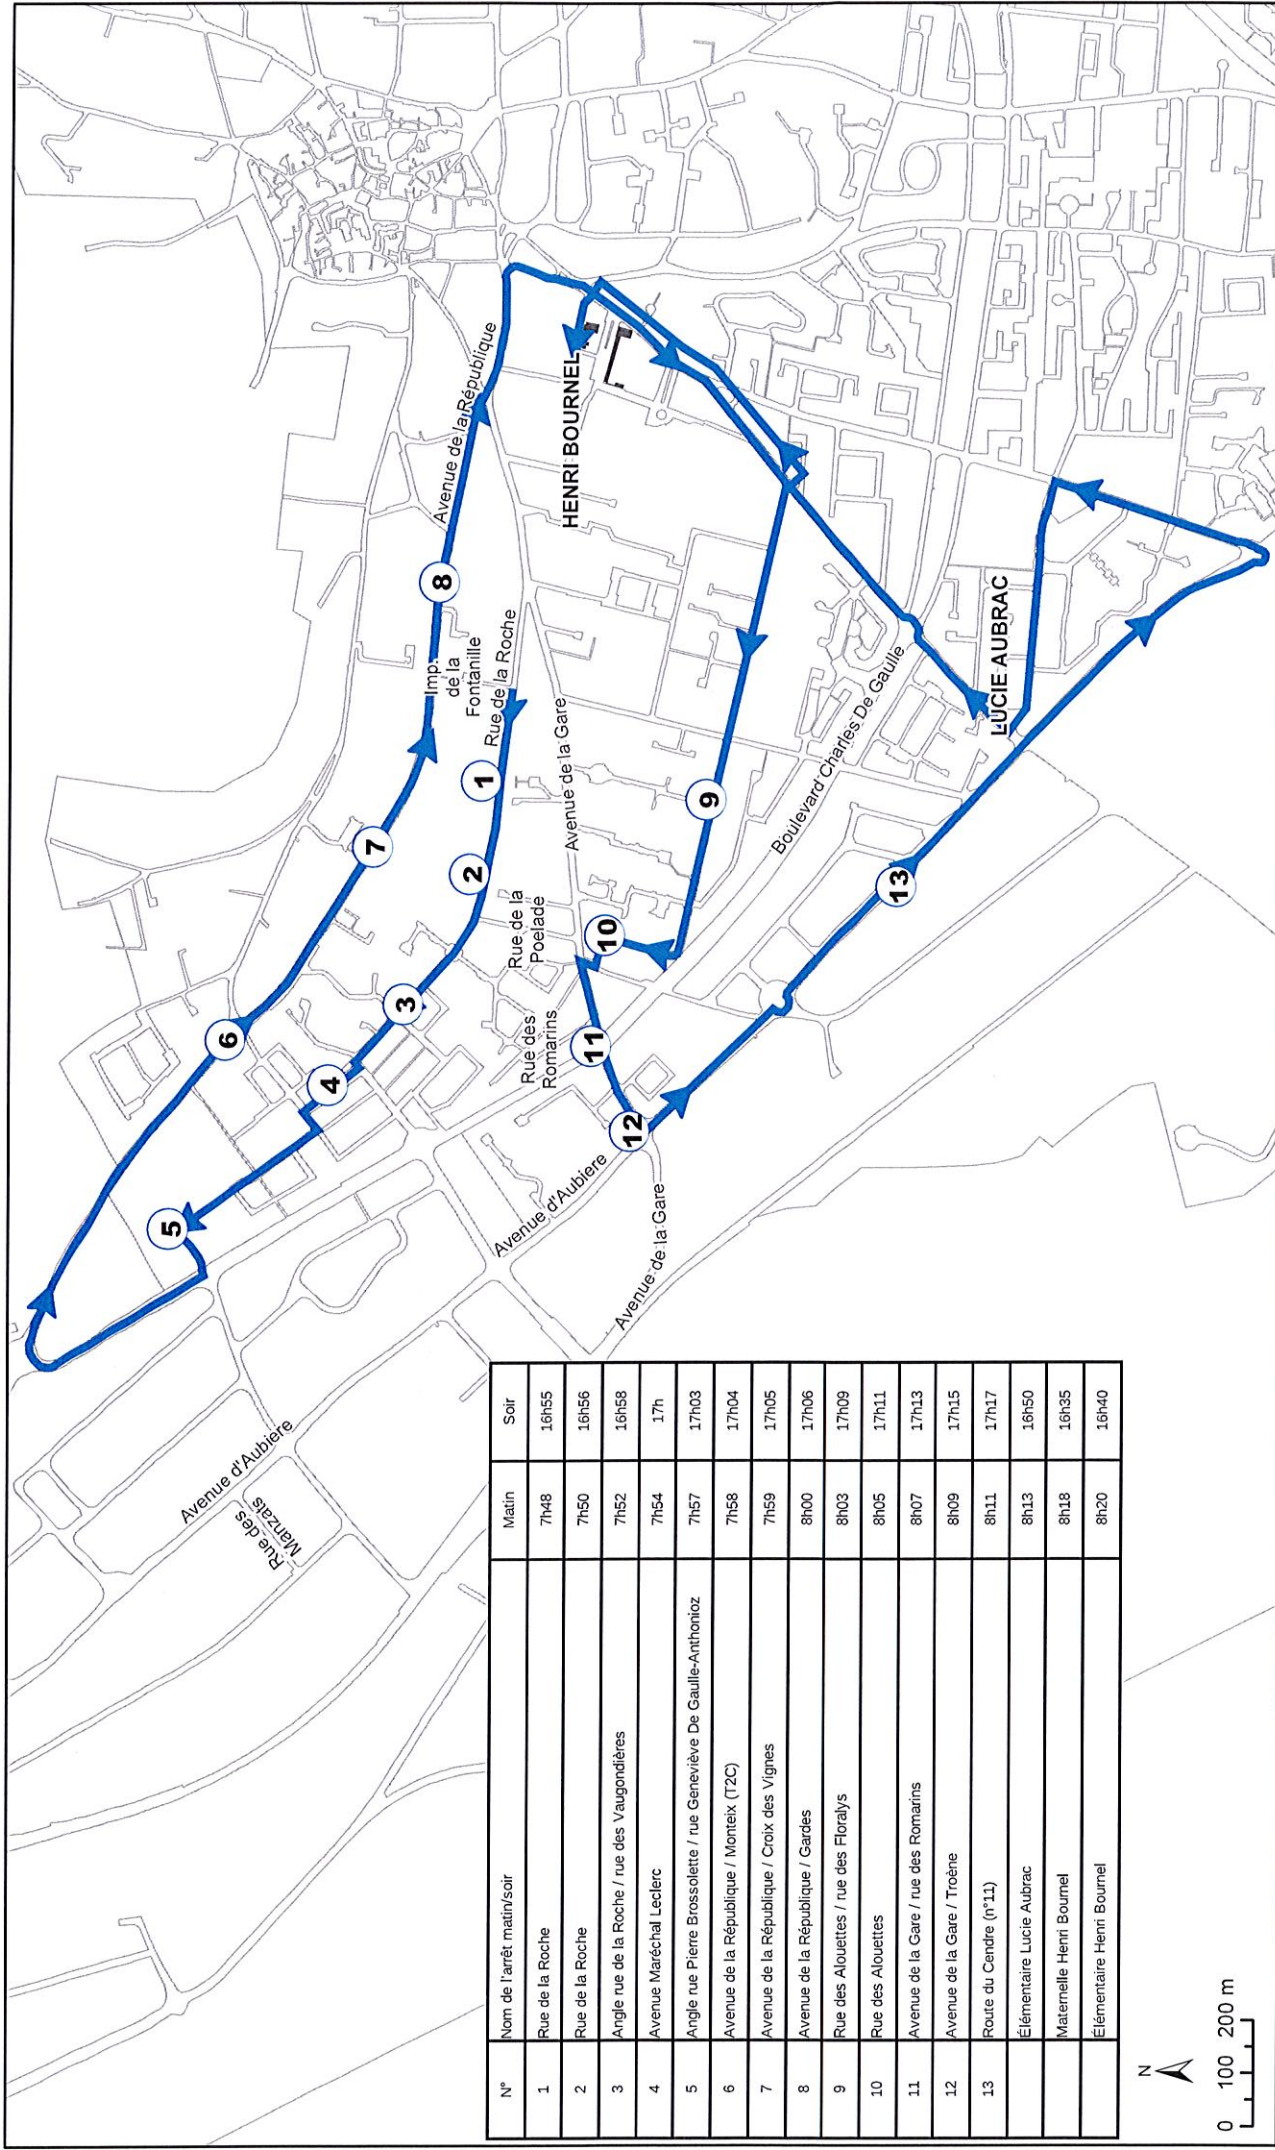

LIGNE 1

Groupes scolaires Lucie AUBRAC et Henri BOURNEL

N°	Nom de l'arrêt matin/soir	Matin	Soir
1	Rue de la Roche	7h48	16h55
2	Rue de la Roche	7h50	16h56
3	Angle rue de la Roche / rue des Vaugondières	7h52	16h58
4	Avenue Maréchal Leclerc	7h54	17h
5	Angle rue Pierre Brossolette / rue Geneviève De Gaulle-Anthonioz	7h57	17h03
6	Avenue de la République / Monteix (T2C)	7h58	17h04
7	Avenue de la République / Croix des Vignes	7h59	17h05
8	Avenue de la République / Gardes	8h00	17h06
9	Rue des Alouettes / rue des Florayls	8h03	17h09
10	Rue des Alouettes	8h05	17h11
11	Avenue de la Gare / rue des Romarins	8h07	17h13
12	Avenue de la Gare / Troène	8h09	17h15
13	Route du Cendre (n°11)	8h11	17h17
	Élémentaire Lucie Aubrac	8h13	16h50
	Maternelle Henri Bournel	8h18	16h35
	Élémentaire Henri Bournel	8h20	16h40

0 100 200 m